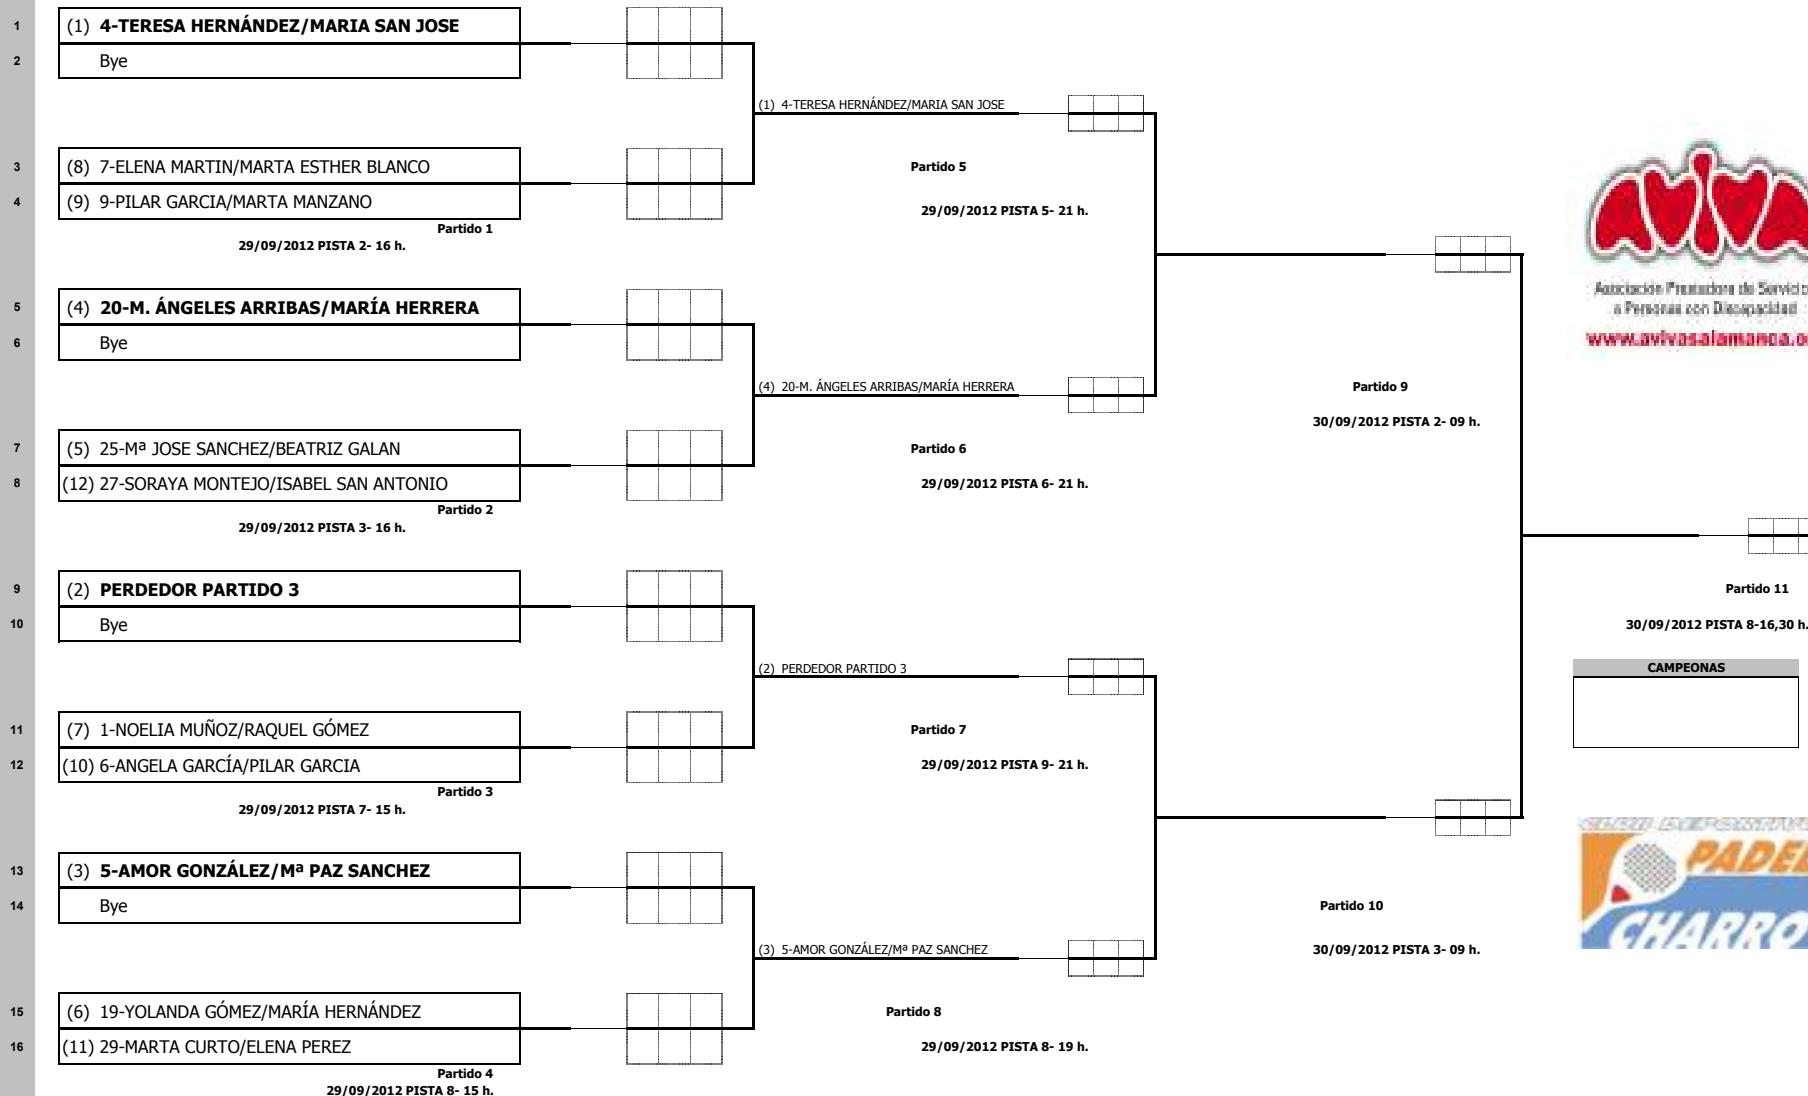

VII TORNEO AVIVA-PADELCHARRO

FEMENINO CONSOLACION
PRIMERA RONDA

CATEGORÍA

CIUDAD/FECHAS

Salamanca del 26 al 30 de septiembre de 2012

CLUB ORGANIZADOR

AVIVA/CLUB PÁDEL CHARRO

UBICACIÓN

CLUB PADELHOME

JUEZ ÁRBITRO FPCYL

CUARTOS DE FINAL

SEMIFINAL

FINAL

Pelota oficial	#	Cabezas de Serie	Sorteados Lucky Losers	Firma Juez Ábitro